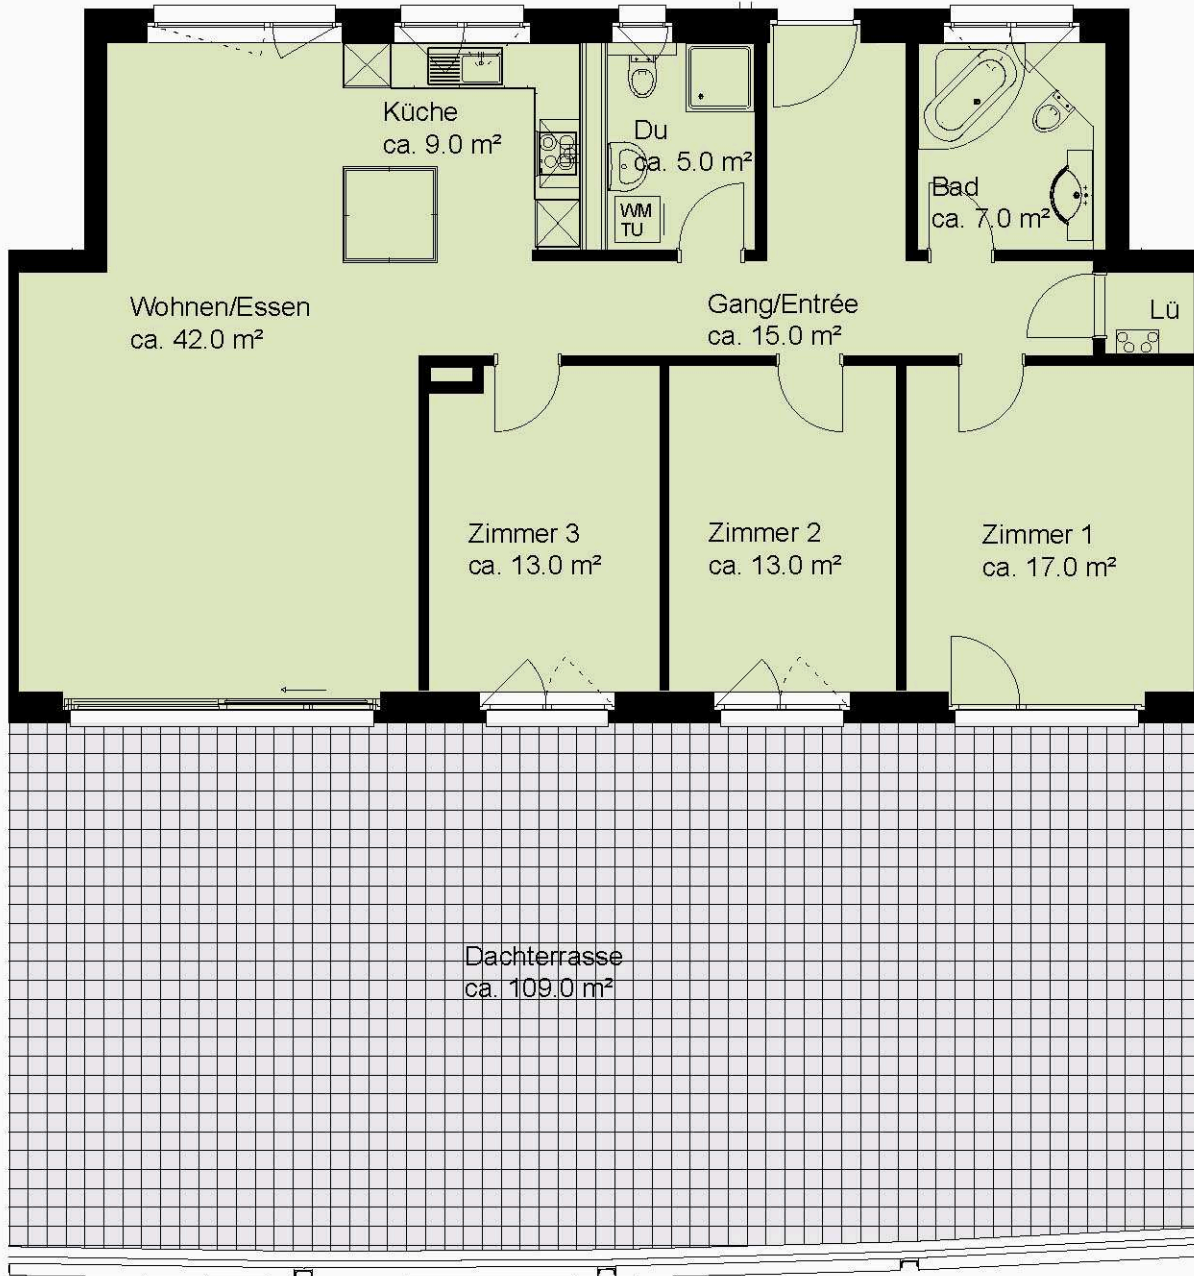

# ATTIKA 4½-Zimmer

**4½-Zimmer-Penthousewohnung 123.0 m<sup>2</sup>**  
Dachterrasse 109.0 m<sup>2</sup>

Whg-Nr 53.403