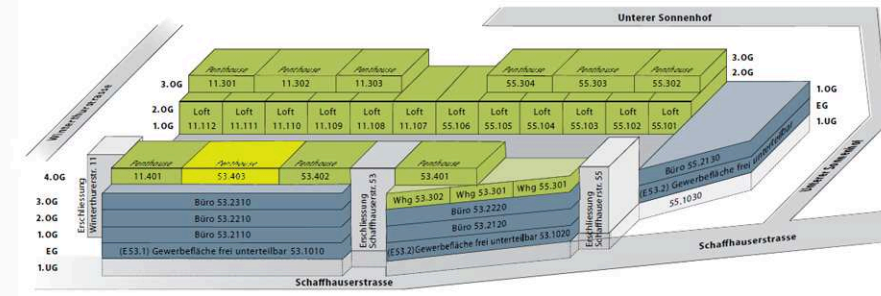

# ATTIKA 4½-Zimmer

**4½-Zimmer-Penthousewohnung 123.0 m<sup>2</sup>**  
Dachterrasse 109.0 m<sup>2</sup>

Whg-Nr 53.403